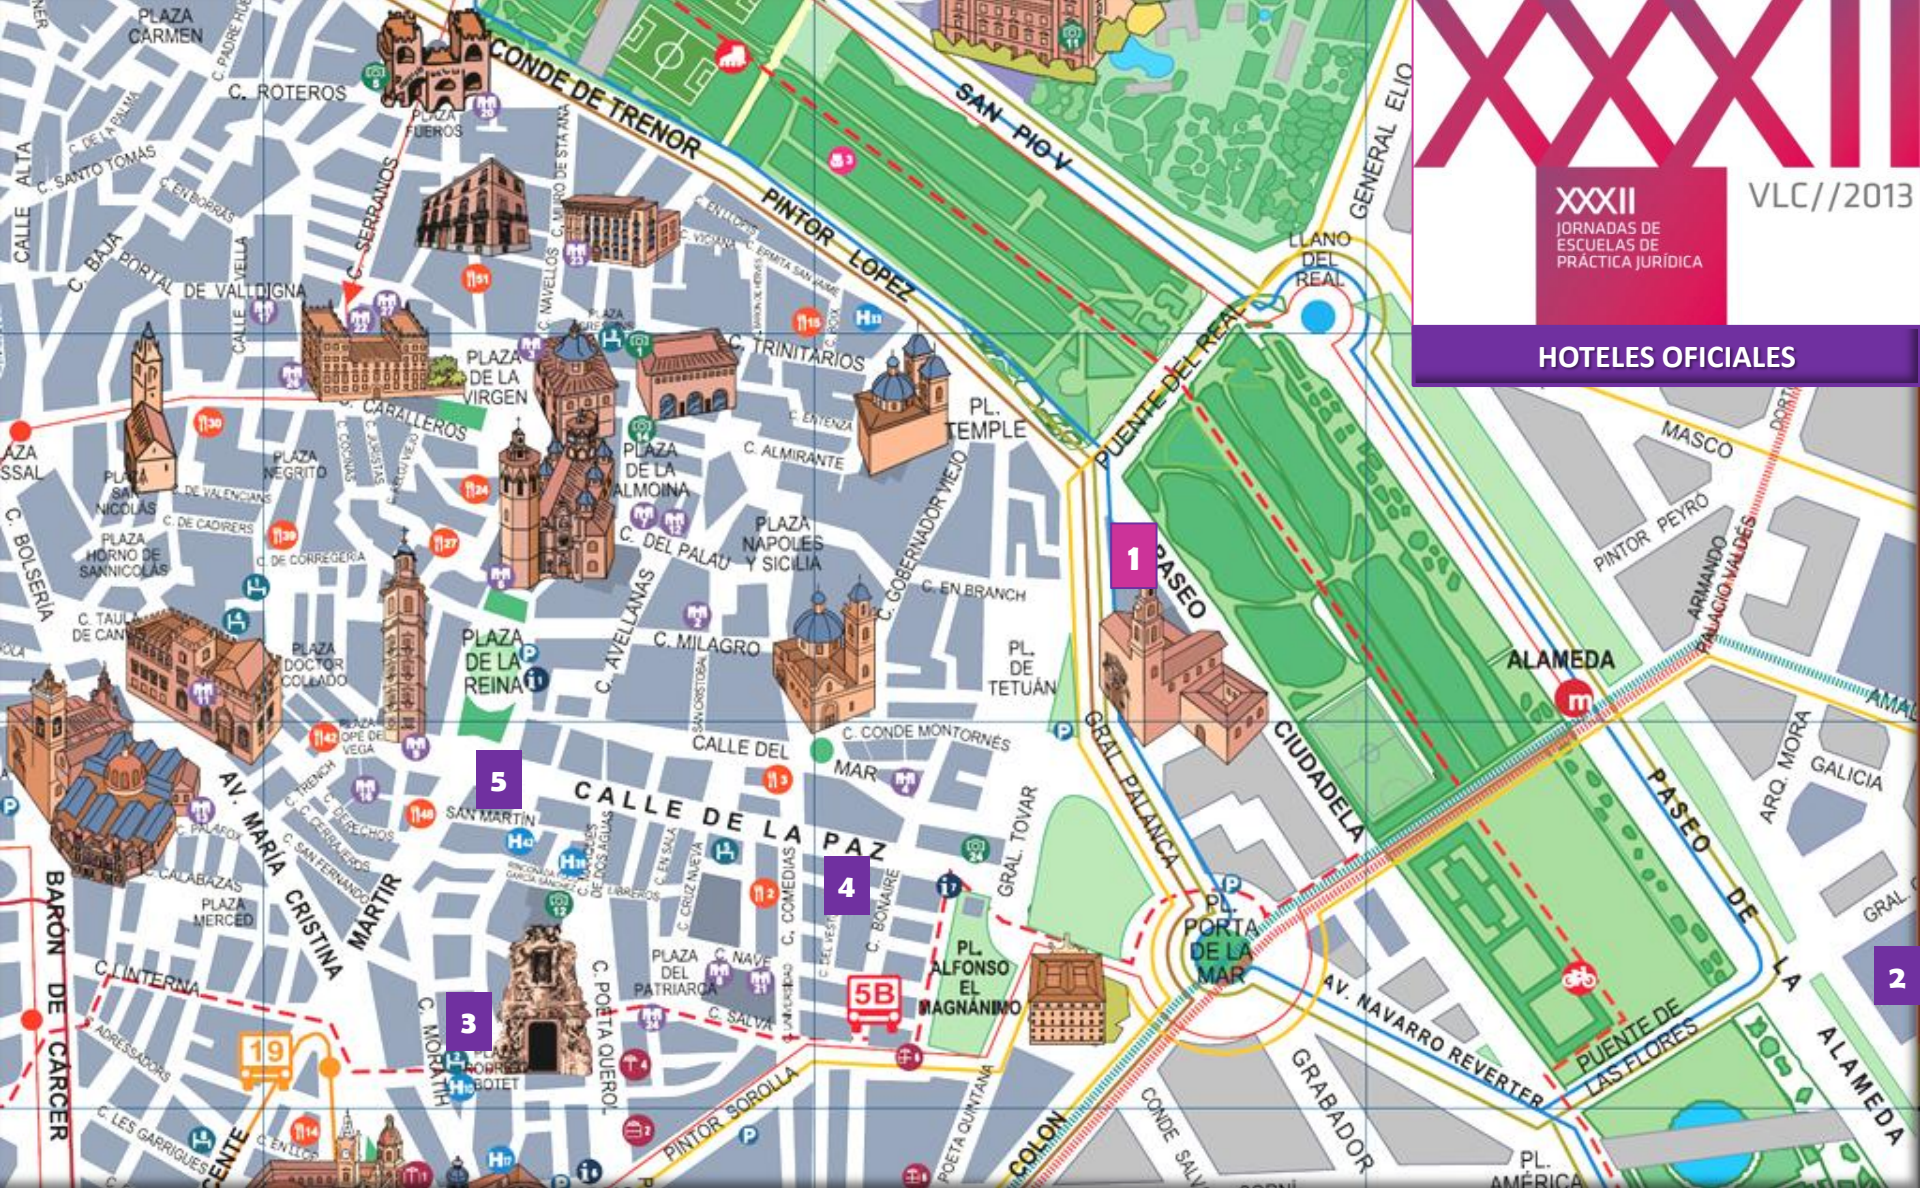

XXXII

JORNADAS DE
ESCUELAS DE
PRÁCTICA JURÍDICA

VLC//2013

HOTELES OFICIALES

1 Sede de las Jornadas:
Ilustre Colegio de Abogados de Valencia. Plaza de Tetuán, 16

3 HOTEL AYRE ASTORIA PALACE 4*
Plaza Rodrigo Botet, 5, 46002 Valencia

5 HOTEL PETIT PALACE BRISTOL 3*
Calle Abadía San Martín, 3, 46002 Valencia

2 HOTEL SH VALENCIA PALACE 5*
C/ Paseo de la Alameda, 32, 46023 Valencia

4 HOTEL VINCCI PALACE 4*
Calle Paz, 42, 46003 Valencia

IMPORTANTE: Para efectuar sus reservas, cumplimenten el
BOLETIN DE ALOJAMIENTO que encontrarán en el siguiente enlace:
<http://es.icav.es/bd/archivos/archivo4540.pdf?nocache=0.946996>