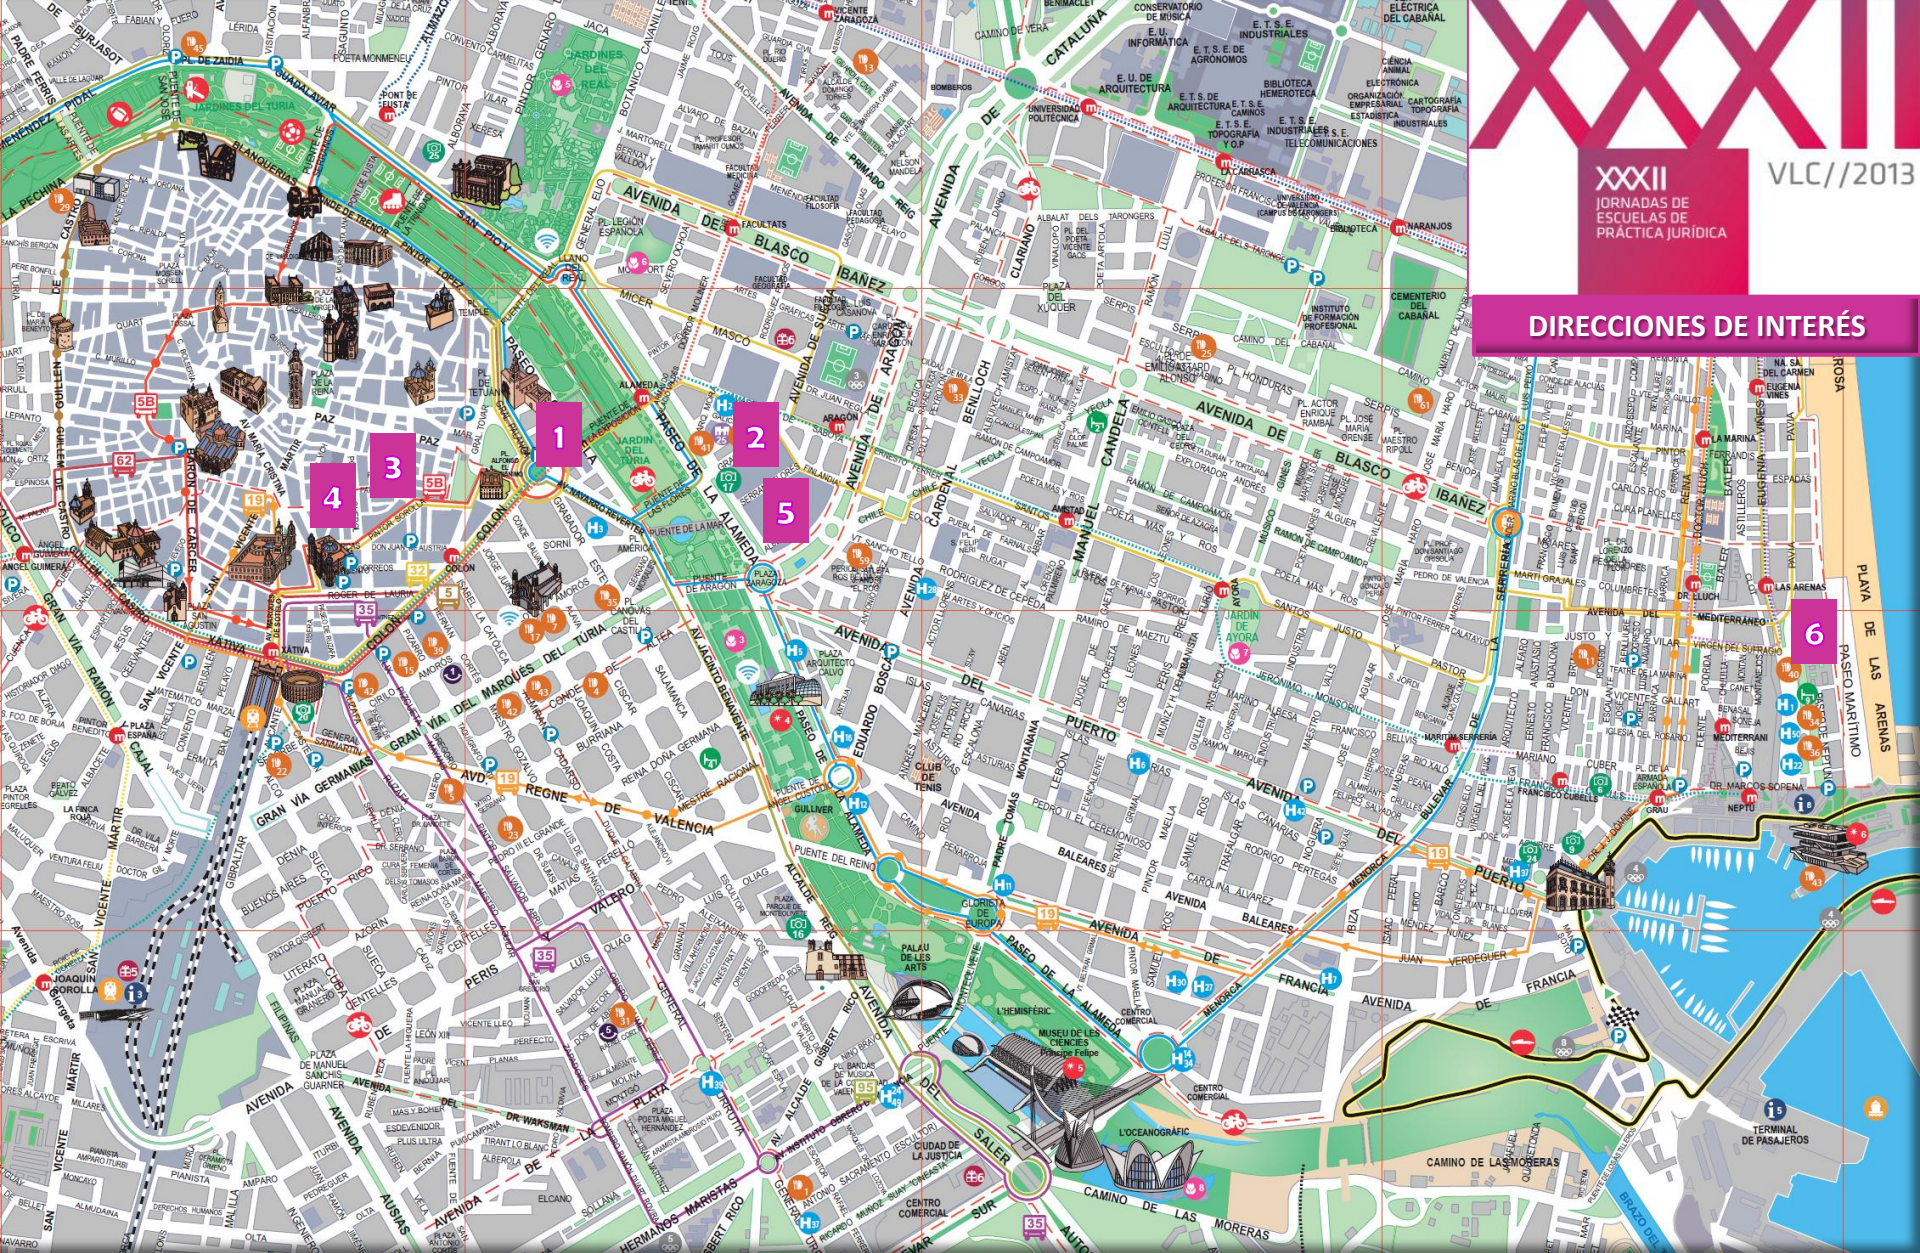

XXXII
JORNADAS DE
ESCUELAS DE
PRÁCTICA JURÍDICA

VLC//2013

DIRECCIONES DE INTERÉS

1 Sede de las Jornadas:
Ilustre Colegio de Abogados de Valencia. Plaza de Tetuán, 16

2 Inauguración / Cocktail de Bienvenida de las Jornadas
(Jornadistas y acompañantes) Miércoles 22 de Mayo:
Palacio de la Exposición. C/ Galicia, 1

3 Comida (Jornadistas) Jueves 23 de Mayo:
Restaurante Casino de la Agricultura C/ Comedias, 12

4 Cena (Jornadistas y acompañantes), Jueves 23 de Mayo:
Hotel Ayre Astoria Palace 4* (Terraza)
Plaza Rodrigo Botet, 5

5 Almuerzo (Jornadistas y acompañantes) Viernes 24 de Mayo :
Restaurante Alameda Palace . C/ Arquitecto Mora, 2

6 Cena de Clausura (Jornadistas y acompañantes)
Viernes 24 de Mayo:
Hotel Balneario Las Arenas 5* GL . C/ Eugenia Viñes, 22

5 HOTEL PETIT PALACE BRISTOL 3*
Calle Abadía San Martín, 3, 46002 Valencia

2 HOTEL SH VALENCIA PALACE 5*
C/ Paseo de la Alameda, 32, 46023 Valencia

4 HOTEL VINCCI PALACE 4*
Calle Paz, 42, 46003 Valencia